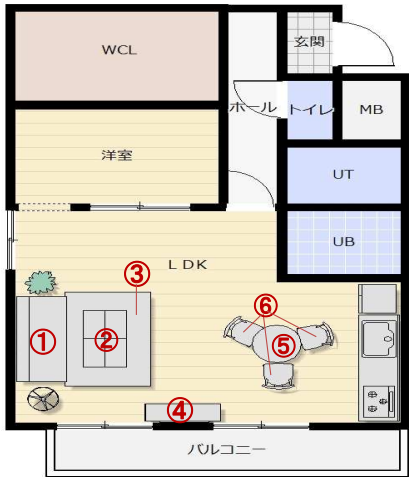

【sample】家具配置図面 / ¥350,000(税別)

平面図

インテリアイメージ (モダン/スタイリッシュ)

カースキーム

【床】  
品番: NW40DS2-DA

【クロス】  
品番: SP-2130

【天井】  
品番: LB-9126

【巾木】  
品番: w-19

【キッチン】  
品番: LCBW

※価格は全て税別表記です  
※配送料等は含まれておりません

リビング

【①3人用ソファ】  
定価: ¥61,100  
(卸価格: ¥36,660)

(W) 179 (D) 85 (H) 79  
素材・成分: ウッド/ファブ

【③ラグ】  
定価: ¥25,200  
(卸価格: ¥7,600)

巾140×奥行200cm  
表側/ポリプロピレン100%

【②リビングテーブル】  
定価: ¥20,900  
(卸価格: ¥12,540)

(W) 120cm (D) 70cm (H) 38cm  
素材・成分: ガラス/メタル

【④テレビボード】  
定価: ¥23,500  
(卸価格: ¥11,750)

サイズ: W123×D36×H27  
素材: パーチクルボード 化粧板  
グレー強化ガラス キャスター付

【フロアランプ】  
定価: ¥36,000  
(卸価格: ¥21,600)

電球: E-26/60W 白熱普通球(ホワイト) 付属  
全高: 最短102~最長145(cm)  
ベース: 66.8(cm)  
シェード: 直径38×高さ26(cm)  
素材/木、スチール、ファブリック(コットン)  
カラー: ブラック

【アート】  
定価: ¥20,000  
(卸価格: ¥14,000)

サイズ: w1400×h1000mm  
素材: 素材・成分: キャンバス 松、フレーム: ポリスチレン

ダイニング

【⑤ダイニングテーブル】  
定価: ¥24,500  
(オープンプライス)

φ800×H720  
素材・成分:  
本体: スチール マットブラック塗装仕上げ  
天板: 木製 木染色塗装仕上げ

【⑥ダイニングチェア】(×3点)  
定価: ¥24,080  
(オープンプライス)